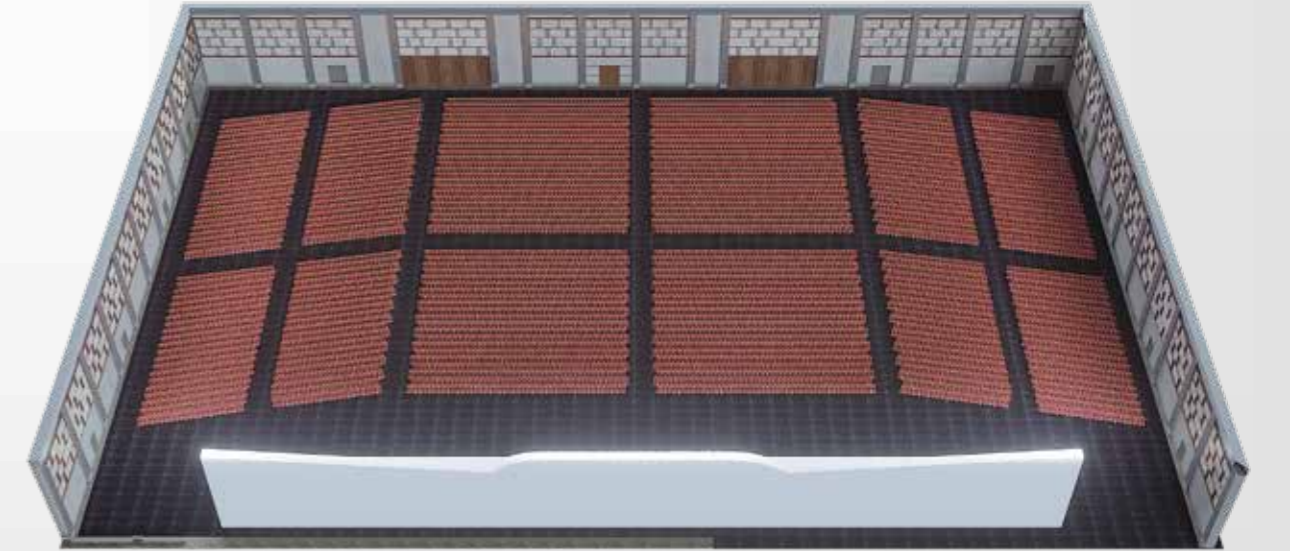

10.000 Kişi / Seats
Tiyatro Düzeni / Theatre Setup