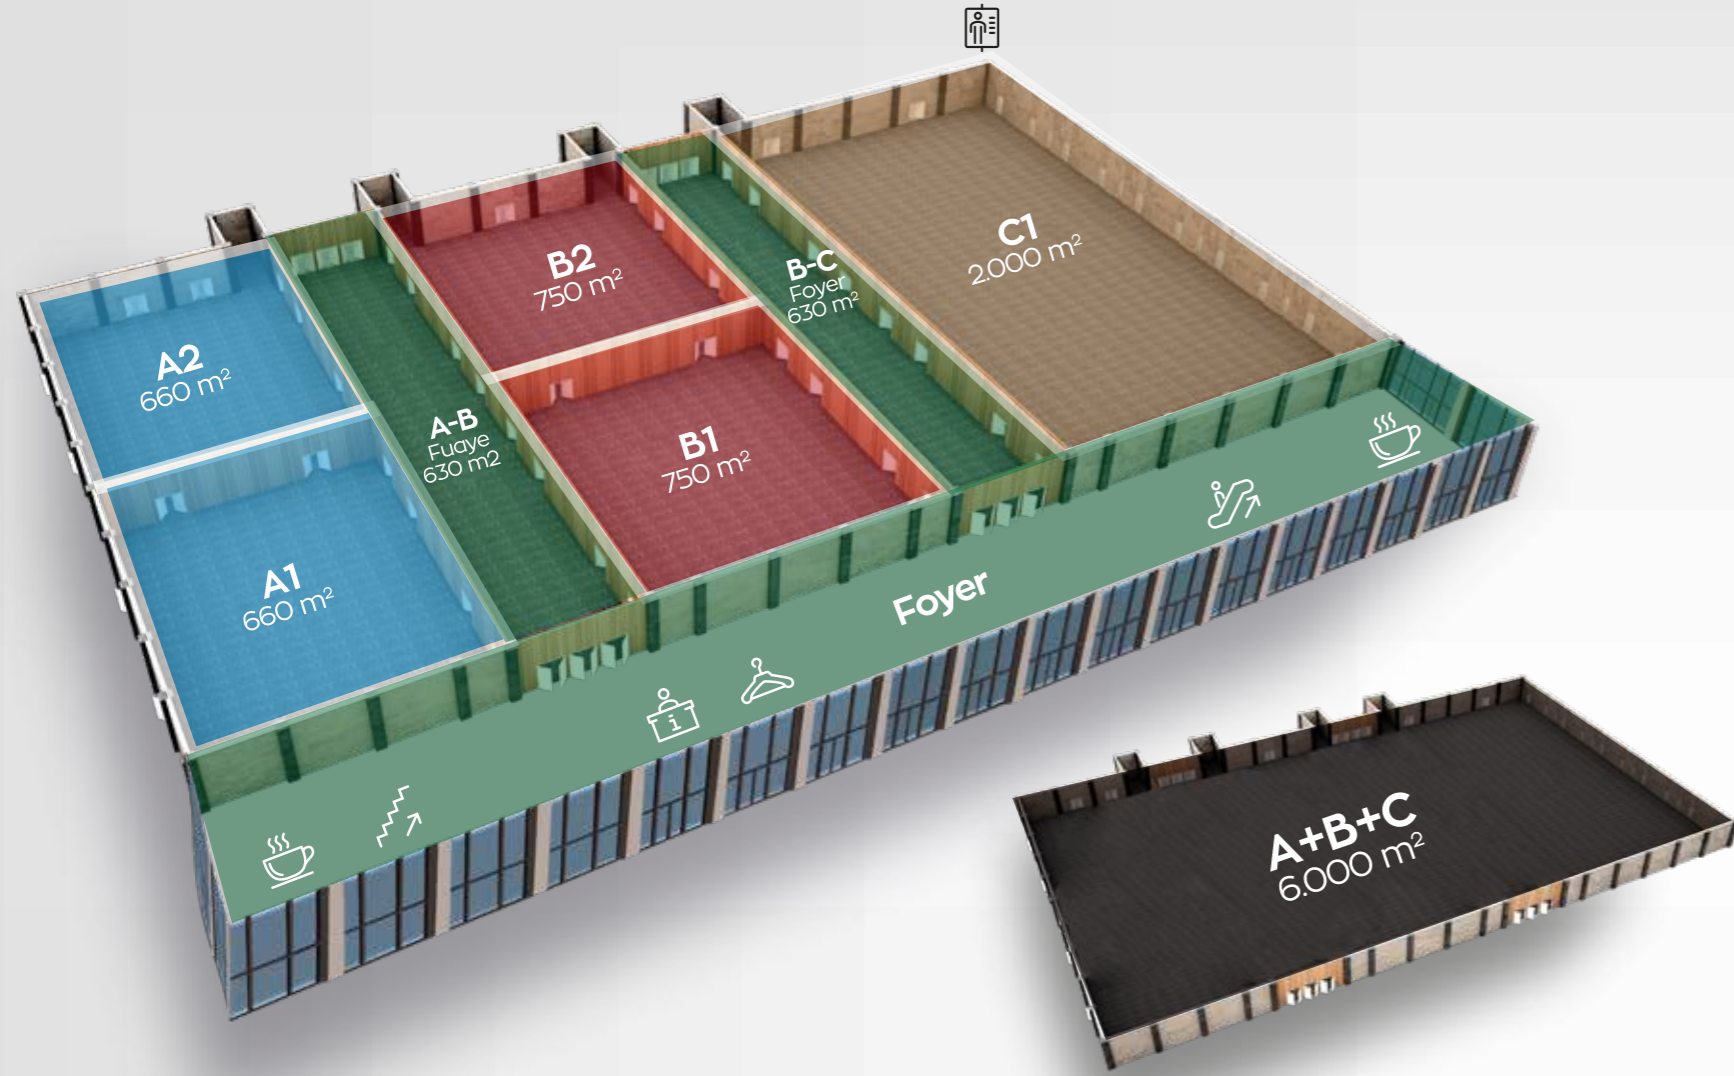

NEST Congress & Exhibition Centre
Kapasite Tablosu | 1. Kat / Capacity Chart | First Floor