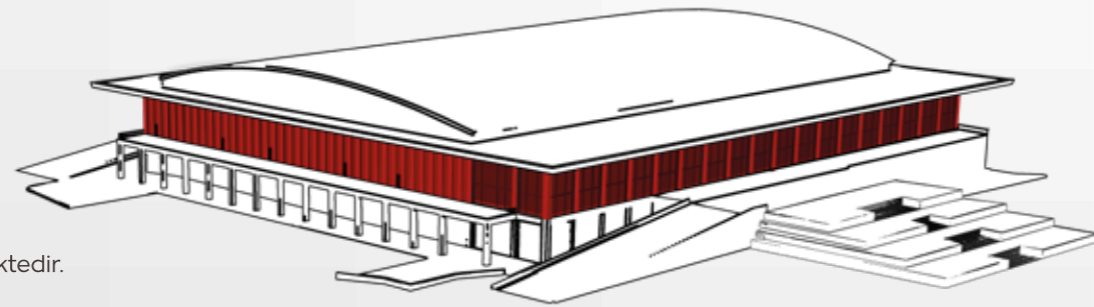

- 6.000 m² kolonsuz ana salon
  6.000 sqm pillar-free main hall
- 10 mt. tavan yüksekliği
  10 mt height of ceiling
- 1.500 m² fuaye alanı
  1.500 sqm foyer area
- 30 dakika içinde 5 Bölünebilen salon
  5 halls can be split up in 30 minutes
- Duvarların tamamı 30 dakika içinde açılıp kapanabilmektedir.
  All flexible walls can transform in 30 minutes
- Seyir Terası
  Terrace