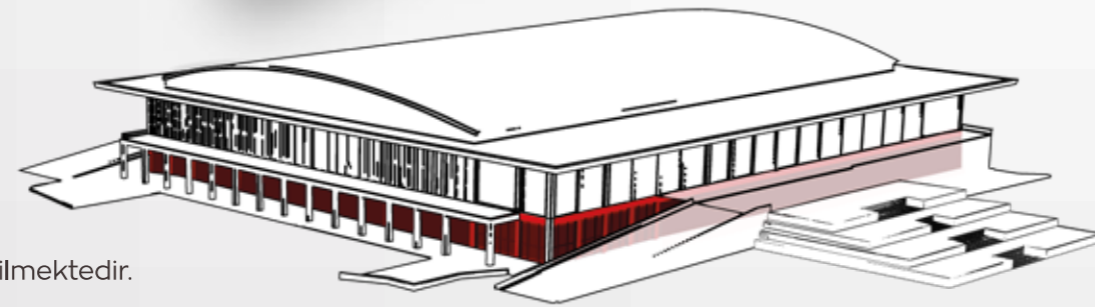

NEST Congress & Exhibition Centre

Kapasite Tablosu | Giriş Kat / Capacity Chart | Ground Floor

- 5.000 m² Ana Salon
  5.000 sqm Main Hall
- 5 mt. tavan yüksekliği
  5 mt height of ceiling
- 1.700 m² Fuaye alanı
  1.700 sqm foyer area
- 24 adet Workshop
  24 workshops
- Duvarların tamamı 30 dakika içinde açılıp kapanabilmektedir.
  All flexible walls can transform in 30 minutes
- Açık Hava Event Alanı
  Outdoor Event Area

MERDİVEN
Staircase

DANIŞMA
Help Desk

YÜRÜYEN MERDİVEN
Escalator

VESTİYER
Cloakroom

ASANSÖR
Lift

KAFETERYA
Cafe

Hall	Width	Length	Area	Height	Banquet	Theatre	Classroom
D-E-F All	71 mt	60 mt	4.260 m²	5,0 mt	-	-	-
D-E-F Foyer	107 mt	16 mt	1.720 m²	5,0 mt	-	-	-
D1-D2-D3-D4	21 mt	60 mt	1.260 m²	5,0 mt	600	1.800	910
D1-D2	21 mt	30 mt	630 m²	5,0 mt	300	910	440
D3-D4	21 mt	30 mt	630 m²	5,0 mt	300	910	425
D1	21 mt	15 mt	315 m²	5,0 mt	100	300	140
D2	21 mt	15 mt	315 m²	5,0 mt	100	300	140
D3	21 mt	15 mt	315 m²	5,0 mt	100	300	140
D4	21 mt	15 mt	315 m²	5,0 mt	100	300	140
D-E Foyer	10,5 mt	60 mt	630 m²	5,0 mt	-	-	-
E1-E2-E3-E4-E5-E6-E7-E8	25 mt	60 mt	1.500 m²	5,0 mt	-	2.100	1.100
E1	12,5 mt	15 mt	190 m²	5,0 mt	80	140	65
E2	12,5 mt	15 mt	190 m²	5,0 mt	80	140	65
E3	12,5 mt	15 mt	190 m²	5,0 mt	80	140	65
E4	12,5 mt	15 mt	190 m²	5,0 mt	80	140	65
E5	12,5 mt	15 mt	190 m²	5,0 mt	80	140	70
E6	12,5 mt	15 mt	190 m²	5,0 mt	80	140	75
E7	12,5 mt	15 mt	190 m²	5,0 mt	80	140	70
E8	12,5 mt	15 mt	190 m²	5,0 mt	80	140	70
E-F Foyer	7,8 mt	61,5 mt	480 m²	5,0 mt	-	-	-
F1-F2-F3-F4-F5-F6-F7-F8-F9-F10	6 mt	60 mt	360 m²	5,0 mt	-	-	-
F1	6 mt	6 mt	36 m²	5,0 mt	-	20	15
F2	6 mt	6 mt	36 m²	5,0 mt	-	20	15
F3	6 mt	6 mt	36 m²	5,0 mt	-	20	15
F4	6 mt	6 mt	36 m²	5,0 mt	-	20	15
F5	6 mt	6 mt	36 m²	5,0 mt	-	20	15
F6	6 mt	6 mt	36 m²	5,0 mt	-	20	15
F7	6 mt	6 mt	36 m²	5,0 mt	-	20	15
F8	6 mt	6 mt	36 m²	5,0 mt	-	20	15
F9	6 mt	6 mt	36 m²	5,0 mt	-	20	15
G Foyer	24 mt	6 mt	144 m²	5,0 mt	-	-	-
G1	9 mt	11,5 mt	103,5 m²	5,0 mt	-	80	50
G2	9 mt	11,5 mt	103,5 m²	5,0 mt	-	80	50
G3	18 mt	17,5 mt	315,0 m²	5,0 mt	120	300	140
G1-G2	18 mt	11,5 mt	207 m²	5,0 mt	70	200	108
G1-G2-G3 Foyer	18 mt	35 mt	630 m²	5,0 mt	300	910	425
Outdoor Event Area	50 mt	100 mt	5.000 m²	-	4500	-	-