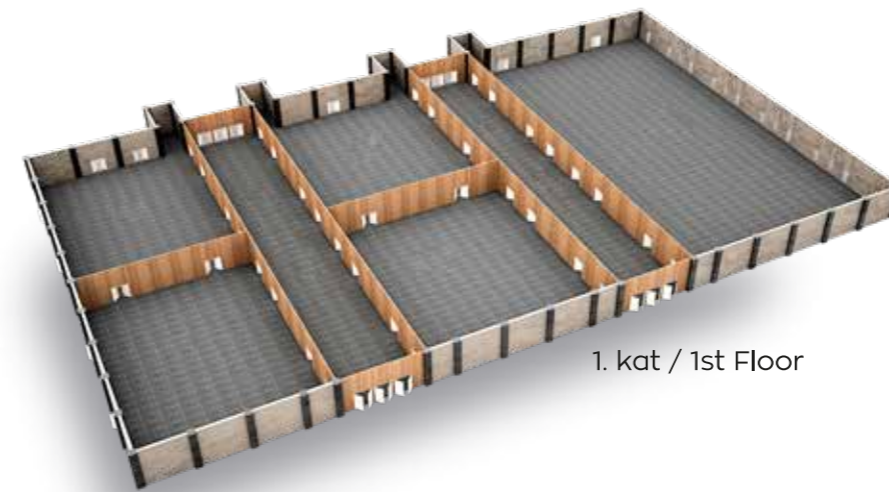

1. kat / 1st Floor