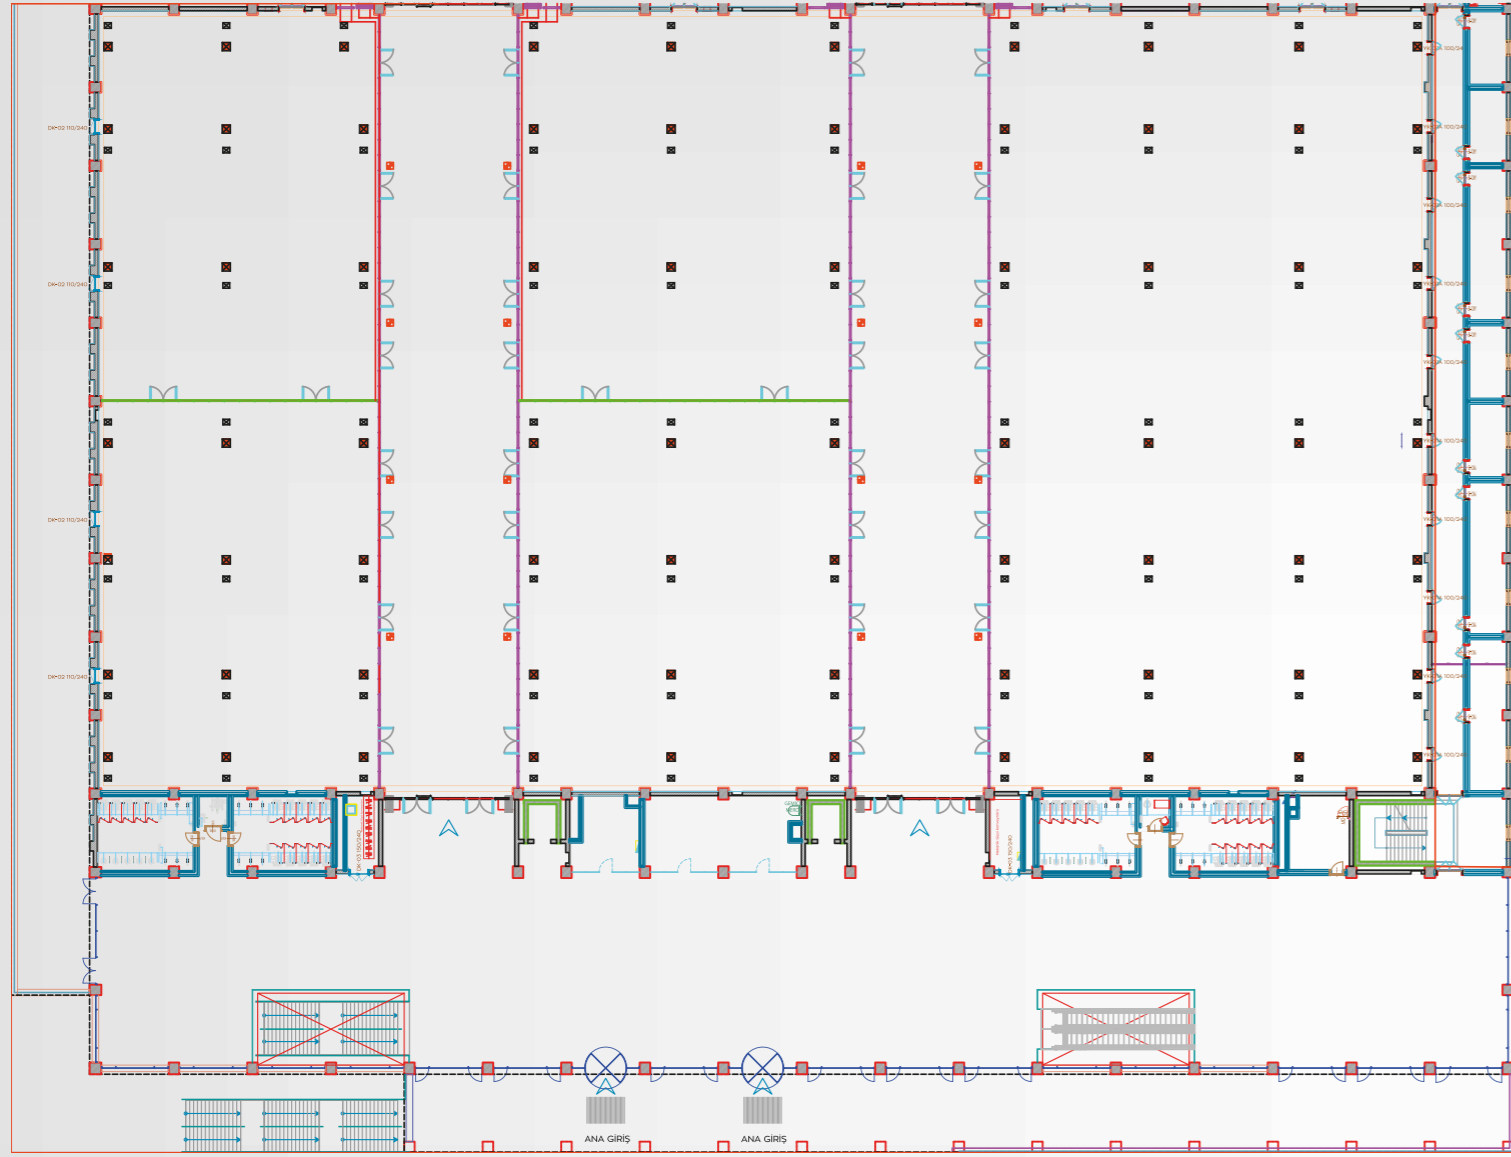

NEST Congress & Exhibition Centre

Ana Salon Örnek Yerleşim / Main Hall Setups

6.000 m²
Fuar Düzeni / Sample Exhibition Setup

10.000 Kişi / Seats
Tiyatro Düzeni / Theatre Setup

NEST Congress & Exhibition Centre

Zemin Bağlantı Şeması | 1. Kat / Floor Connection Plan | First Floor

Bağlantı Noktası / Connection Point	Adet / Qty.	Çıkışlar / Outlets		
		Adet / Qty.	Güç / Power	
Zemin Bağlantı Noktası Tip 1 Floor Connection Point Type 1	70	4	5x32A	4x15 kW
		4	1x16A	4x3 kW
		4	RJ45 DATA	
Zemin Bağlantı Noktası Tip 2 Floor Connection Point Type 2	16	4	1x16A	4x0,75 kW
		2	RJ45 DATA	
Zemin Bağlantı Noktası Su ve Basıncılı Hava Floor Connection Point Water and Pressurized Air	70			