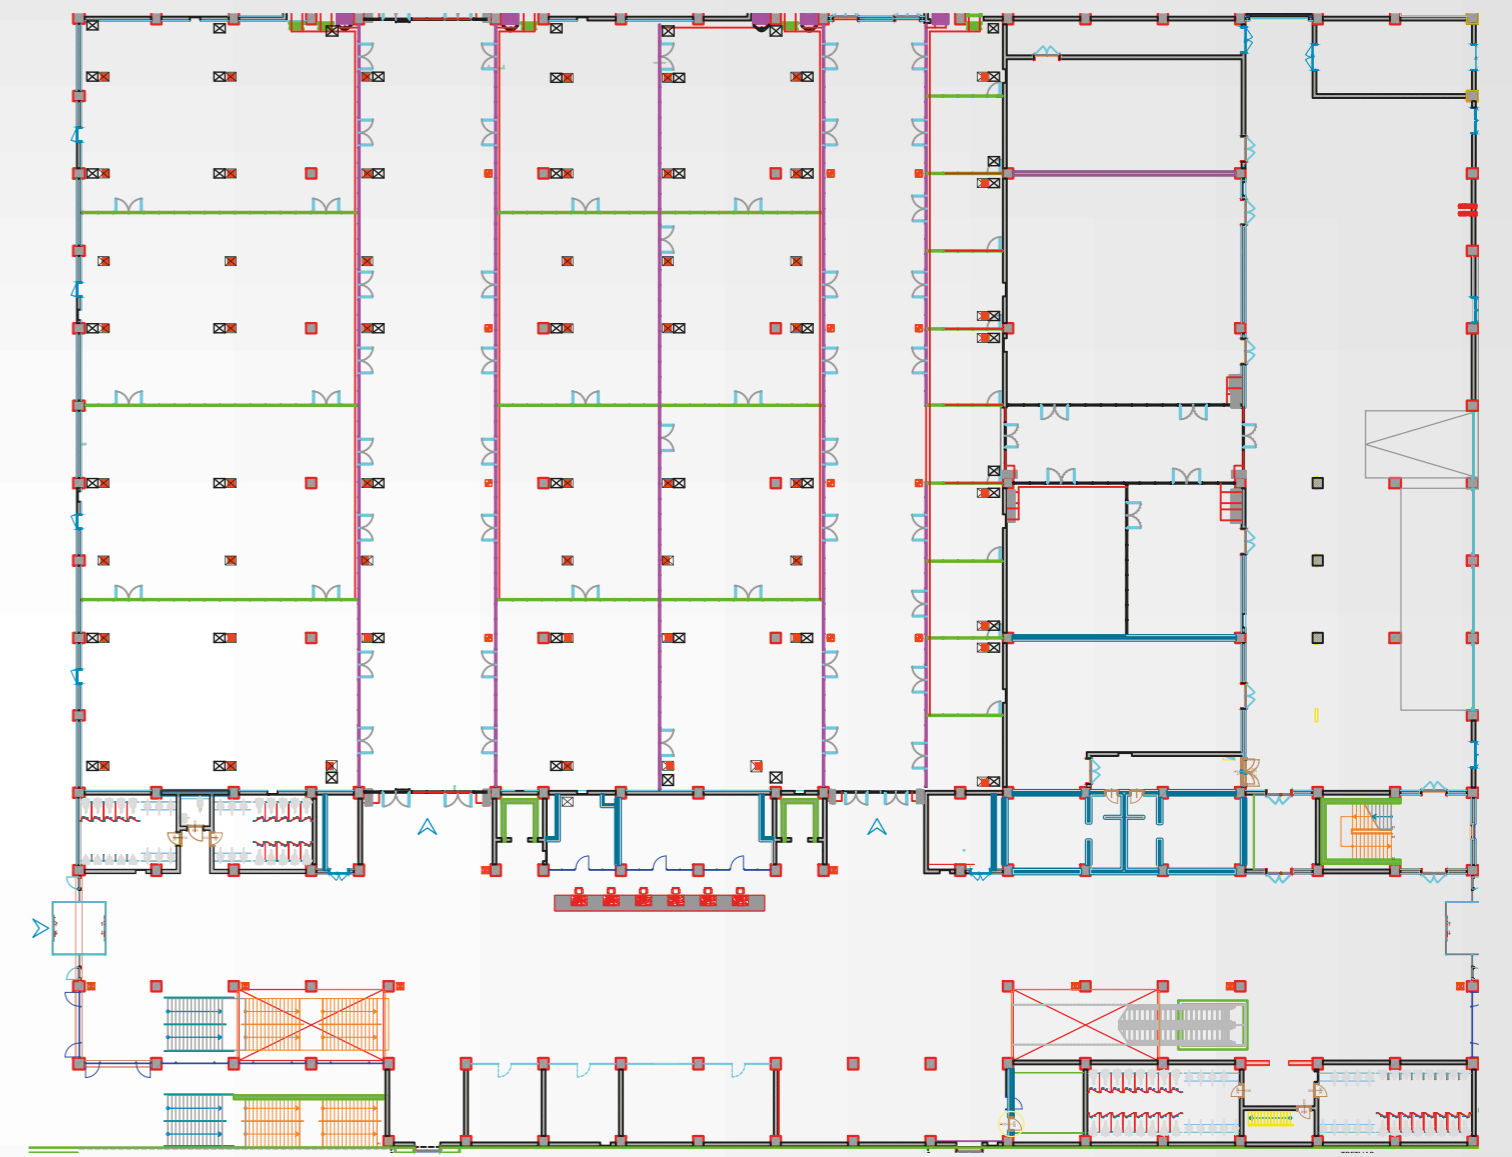

NEST Congress & Exhibition Centre

Zemin Bağlantı Şeması | Giriş Kat / Floor Connection Plan | Ground Floor

Bağlantı Noktası / Connection Point	Adet / Qty.	Çıkışlar / Outlets		
		Adet / Qty.	Güç / Power	
"Zemin Bağlantı Noktası Tip 1 Floor Connection Point Type 1"	56	4	5x32A	4x15 kW
		4	1x16A	4x3 kW
		4	RJ45 DATA	
"Zemin Bağlantı Noktası Tip 2 Floor Connection Point Type 2"	12	4	1x16A	4x0,75 kW
		2	RJ45 DATA	
"Zemin Bağlantı Noktası Su ve Basıncılı Hava Floor Connection Point Water and Pressurized Air"	56