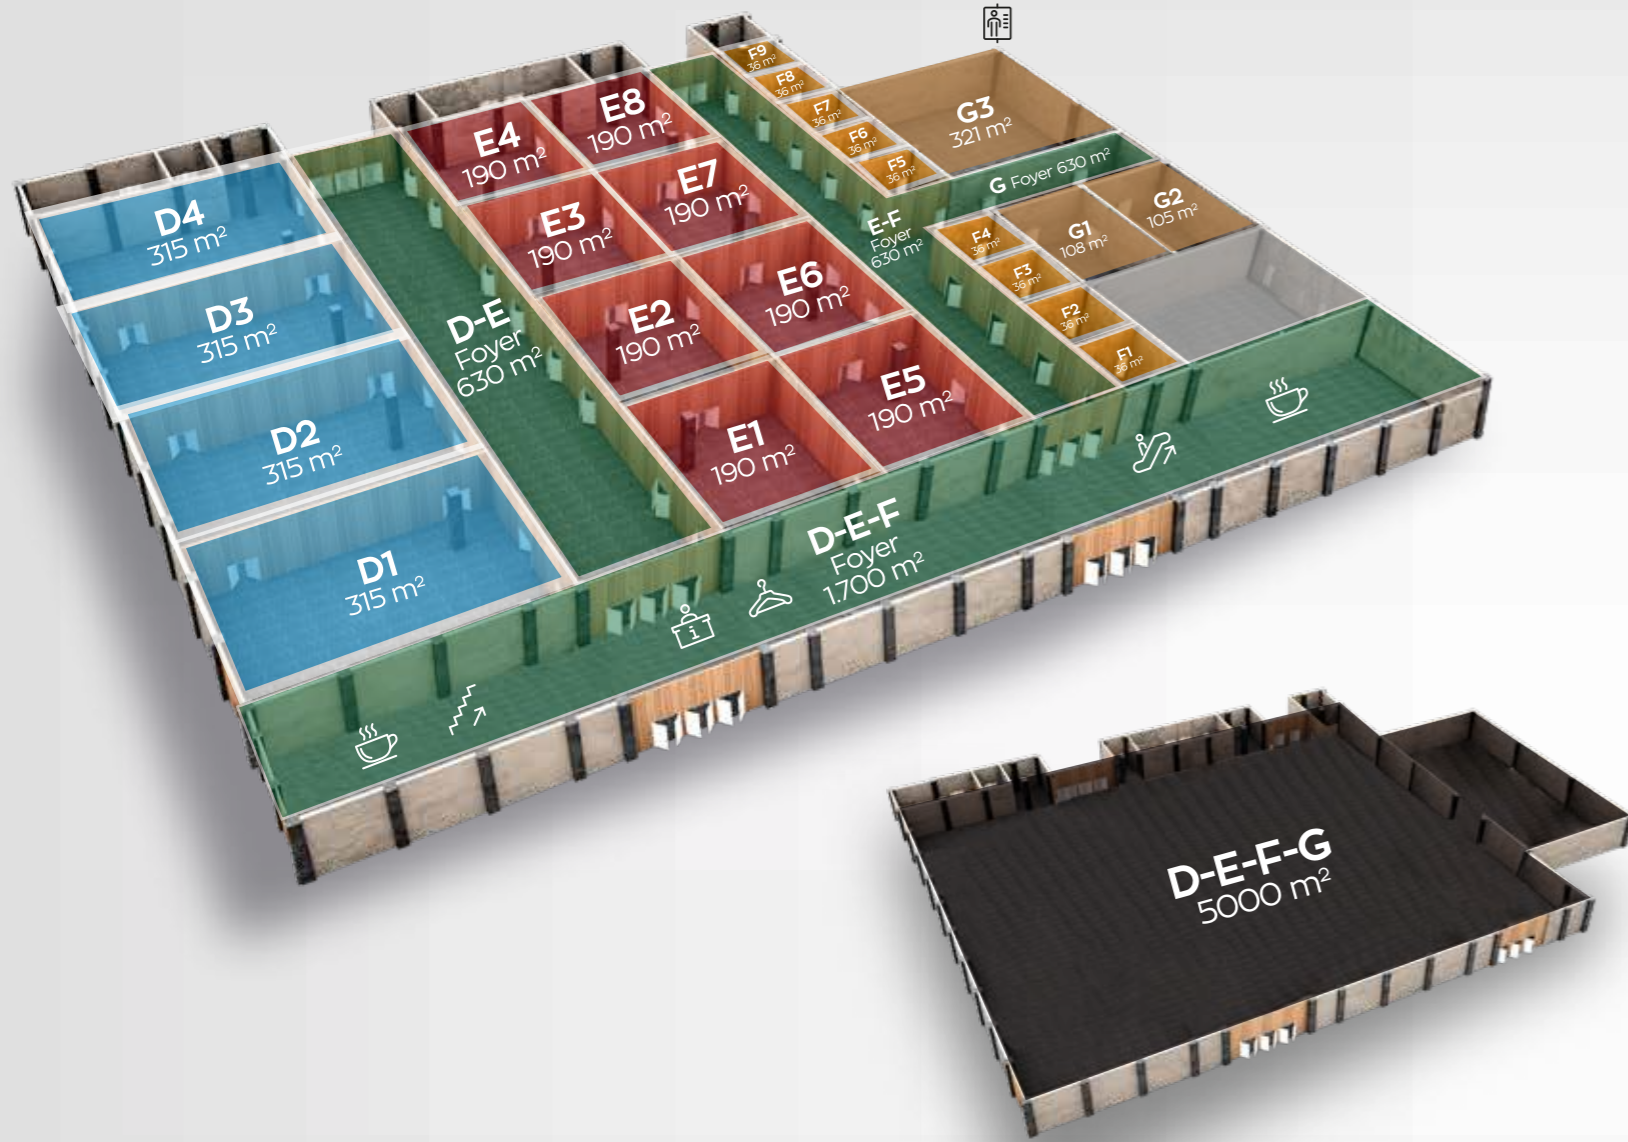

NEST Congress & Exhibition Centre

Kapasite Tablosu | Giriş Kat / Capacity Chart | Ground Floor

- 5.000 m² Ana Salon
  5.000 sqm Main Hall
- 5 mt. tavan yüksekliği
  5 mt height of ceiling
- 1.700 m² Fuaye alanı
  1.700 sqm foyer area
- 24 adet Workshop
  24 workshops
- Duvarların tamamı 30 dakika içinde açılıp kapanabilmektedir.
  All flexible walls can transform in 30 minutes
- Açık Hava Event Alanı
  Outdoor Event Area

MERDİVEN
Staircase

DANIŞMA
Help Desk

YÜRÜYEN MERDİVEN
Escalator

VESTİYER
Cloakroom

ASANSÖR
Lift

KAFETERYA
Cafe

Hall	Width	Length	Area	Height	Banquet	Theatre	Classroom
D-E-F All	71 mt	60 mt	4.260 m²	5,0 mt	-	-	-
D-E-F Foyer	107 mt	16 mt	1.720 m²	5,0 mt	-	-	-
D1-D2-D3-D4	21 mt	60 mt	1.260 m²	5,0 mt	600	1.800	910
D1-D2	21 mt	30 mt	630 m²	5,0 mt	300	910	440
D3-D4	21 mt	30 mt	630 m²	5,0 mt	300	910	425
D1	21 mt	15 mt	315 m²	5,0 mt	100	300	140
D2	21 mt	15 mt	315 m²	5,0 mt	100	300	140
D3	21 mt	15 mt	315 m²	5,0 mt	100	300	140
D4	21 mt	15 mt	315 m²	5,0 mt	100	300	140
D-E Foyer	10,5 mt	60 mt	630 m²	5,0 mt	-	-	-
E1-E2-E3-E4-E5-E6-E7-E8	25 mt	60 mt	1.500 m²	5,0 mt	-	2.100	1.100
E1	12,5 mt	15 mt	190 m²	5,0 mt	80	140	65
E2	12,5 mt	15 mt	190 m²	5,0 mt	80	140	65
E3	12,5 mt	15 mt	190 m²	5,0 mt	80	140	65
E4	12,5 mt	15 mt	190 m²	5,0 mt	80	140	65
E5	12,5 mt	15 mt	190 m²	5,0 mt	80	140	70
E6	12,5 mt	15 mt	190 m²	5,0 mt	80	140	75
E7	12,5 mt	15 mt	190 m²	5,0 mt	80	140	70
E8	12,5 mt	15 mt	190 m²	5,0 mt	80	140	70
E-F Foyer	7,8 mt	61,5 mt	480 m²	5,0 mt	-	-	-
F1-F2-F3-F4-F5-F6-F7-F8-F9-F10	6 mt	60 mt	360 m²	5,0 mt	-	-	-
F1	6 mt	6 mt	36 m²	5,0 mt	-	20	15
F2	6 mt	6 mt	36 m²	5,0 mt	-	20	15
F3	6 mt	6 mt	36 m²	5,0 mt	-	20	15
F4	6 mt	6 mt	36 m²	5,0 mt	-	20	15
F5	6 mt	6 mt	36 m²	5,0 mt	-	20	15
F6	6 mt	6 mt	36 m²	5,0 mt	-	20	15
F7	6 mt	6 mt	36 m²	5,0 mt	-	20	15
F8	6 mt	6 mt	36 m²	5,0 mt	-	20	15
F9	6 mt	6 mt	36 m²	5,0 mt	-	20	15
G Foyer	24 mt	6 mt	144 m²	5,0 mt	-	-	-
G1	9 mt	11,5 mt	103,5 m²	5,0 mt	-	80	50
G2	9 mt	11,5 mt	103,5 m²	5,0 mt	-	80	50
G3	18 mt	17,5 mt	315,0 m²	5,0 mt	120	300	140
G1-G2	18 mt	11,5 mt	207 m²	5,0 mt	70	200	108
G1-G2-G3 Foyer	18 mt	35 mt	630 m²	5,0 mt	300	910	425
Outdoor Event Area	50 mt	100 mt	5.000 m²	-	4500	-	-